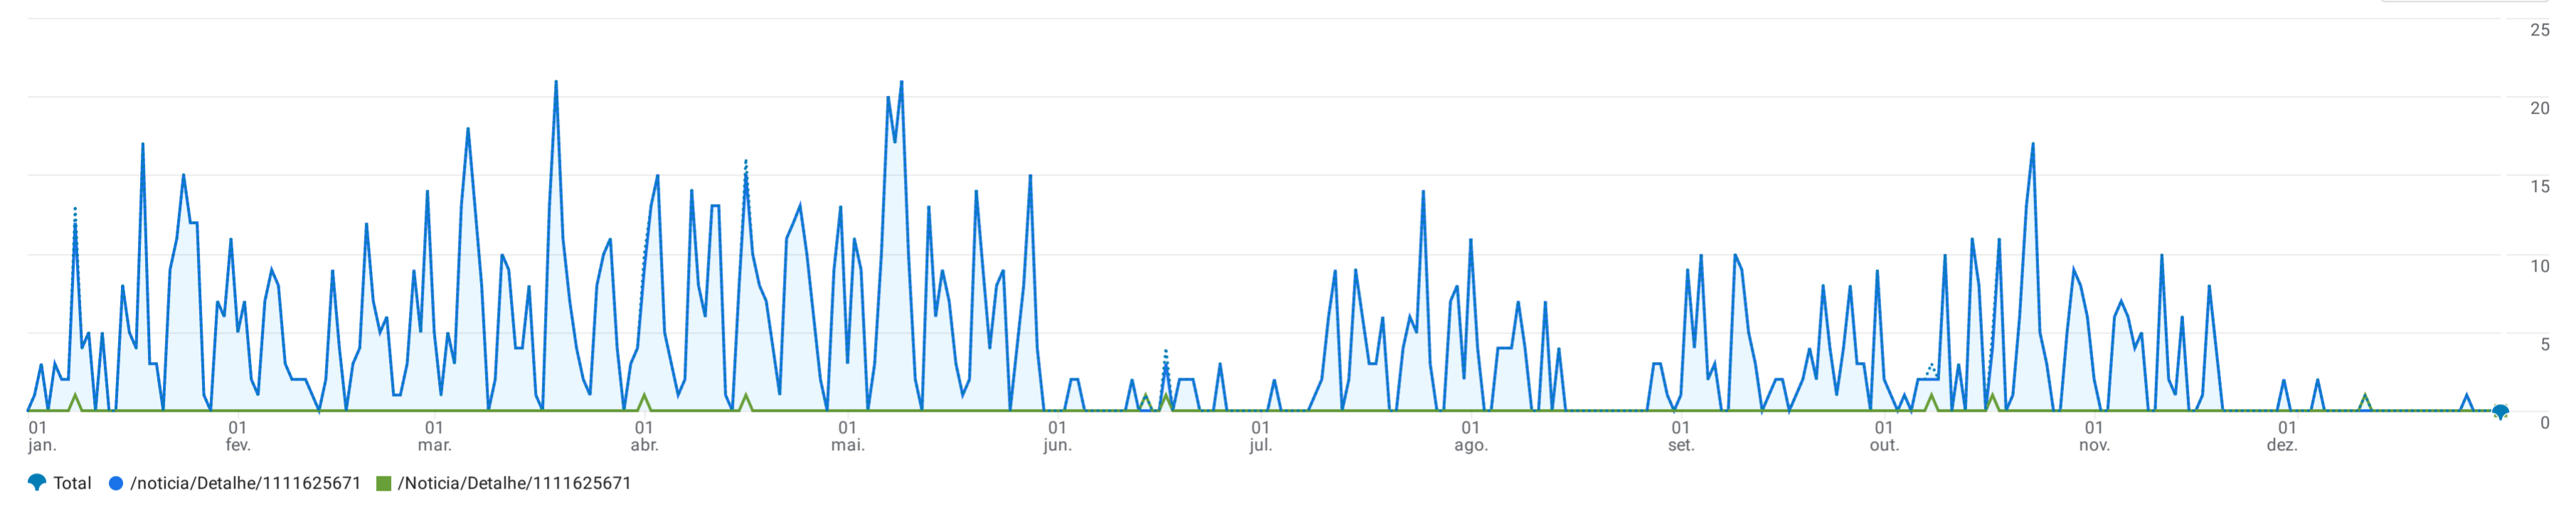

Todos os usuários Adicionar comparação

Ano passado 1 de jan. – 31 de dez. de 2024

Páginas e telas: Caminho da página e classe da tela

Adicionar filtro

Visualizações por Caminho da página e classe da tela ao longo do tempo